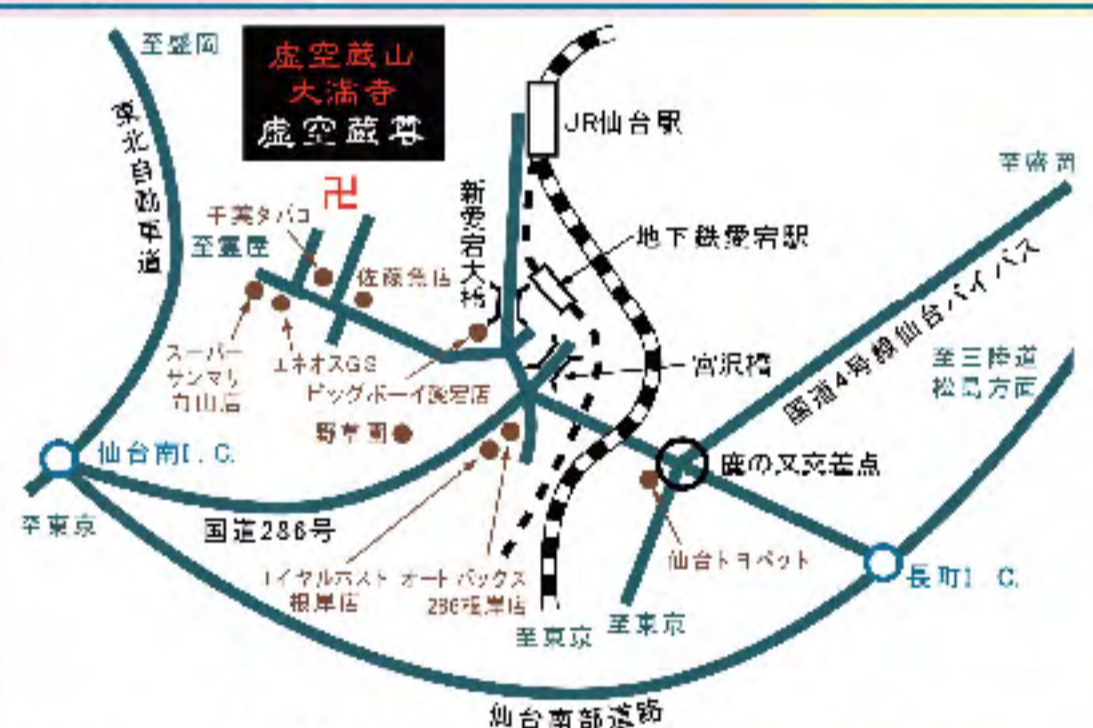

新緑音楽祭

寺フェス

宮城県仙台市太白区向山4丁目4-1
虚空蔵尊 HP <http://kokuzouon.org>
TEL 022-266-6096 FAX 022-262-2308
主催 大満寺寺フェス実行委員会
お問い合わせは大満寺まで
担当: 住職 080-5557-9654
P 無料大駐車場有り
○仙台駅より車で10分 ○仙台南I.Cより車で20分
○地下鉄南北線 愛宕橋駅 西出口より徒歩10分

※スケジュールは当日変更となる場合がございます